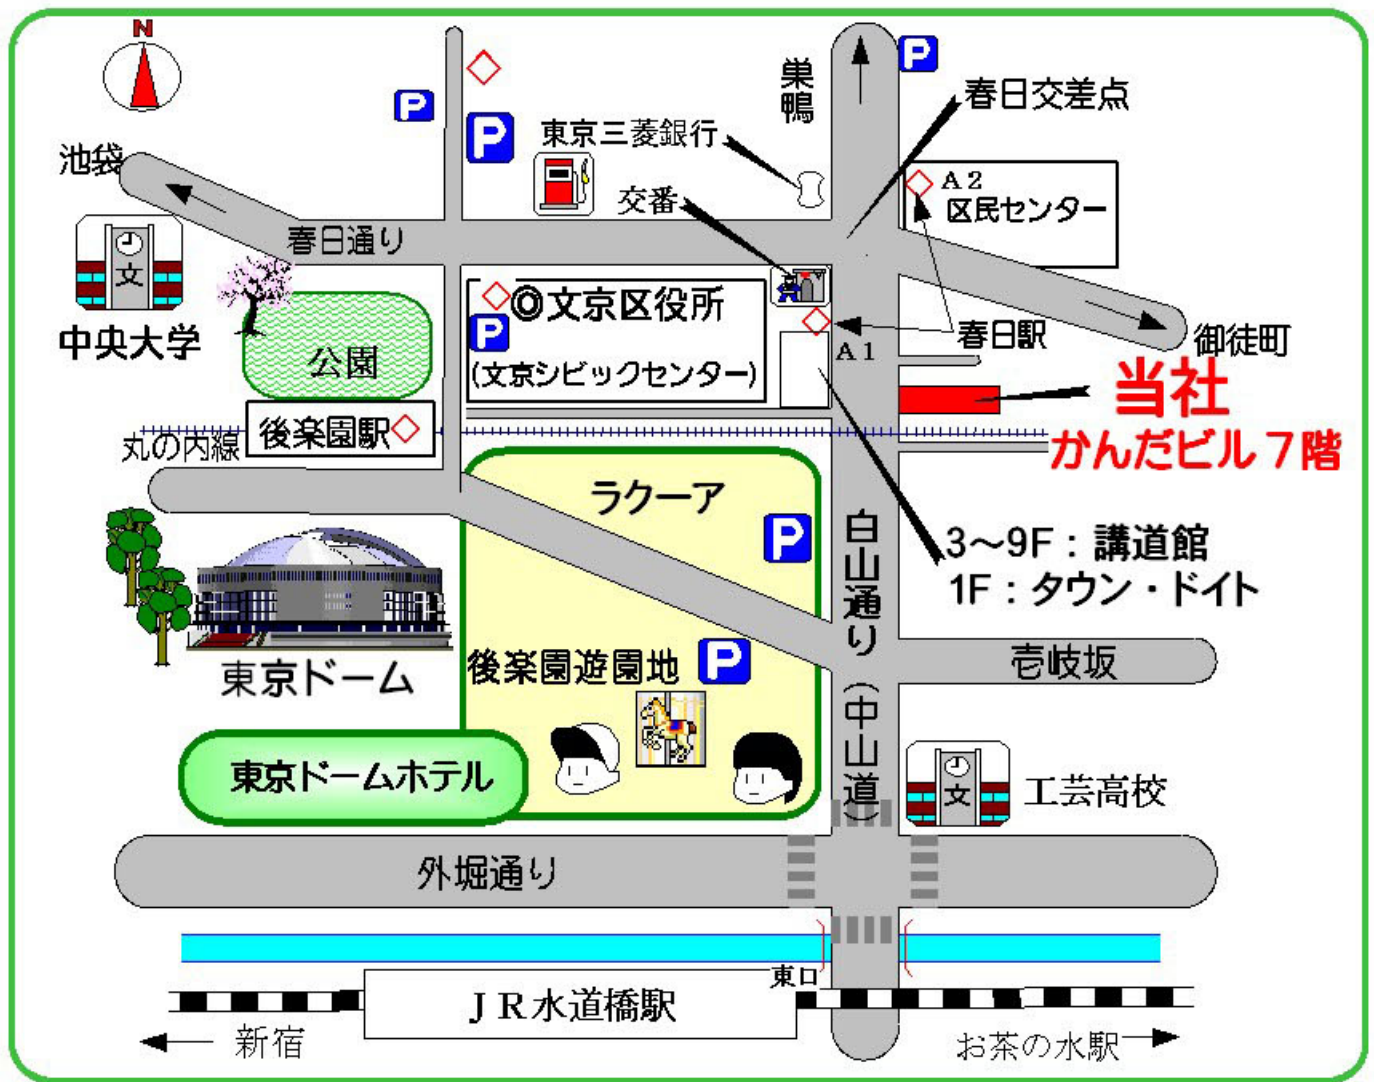

株式会社ありがとう・不動産・ご案内地図

〒113-0033 東京都文京区本郷1-35-12 かんだビル 7F

安心と信頼の不動産・カウンセリング

- ◇土地、ビル。店舗、戸建て住宅、マンションの売買仲介
- ◇事務所、店舗、マンション、アパートの賃貸&管理
- ◇大家さん、地主さん、借地人の不動産カウンセリング
- ◇不動産の債務超過の調整と競売物件の調査
- ◇不動産の相続トラブルのご相談と解決・調整
- ◇まちづくり推進・木造密集地域の開発支援
- ◇不動産の調査、簡易査定、境界立ち会い

■最寄り駅■

- ◆丸の内線「後楽園駅」……徒歩3分
- ◆三田線「春日町駅」……徒歩1分
- ◆南北線「後楽園駅」……徒歩2分
- ◆大江戸線「春日駅」……徒歩1分
- ◆JR総武線「水道橋」……徒歩9分
- ◆首都高速道路「飯田橋」出口

地下鉄の場合は
「A1」春日交番の出口
「A2」区民センター出口
が最寄りの出口となります。

<http://www.arigatou-1039.com>

株式会社 **ありがとう・不動産**

東京都文京区本郷1-35-12
かんだビル7階 〒113-0033

TEL.03-5684-1039
FAX.03-5684-0031